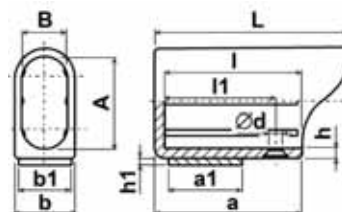

**Návleky oválné s podložkou Typ: 394a-034-AxB**  
Materiál: PP; Barva: černá

A	B	h	l	L	a	b	∅d	l1
38.0	20.0	5.0	57.5	85.0	64.0	27.0	5.0	48.0
40.0	20.0	5.0	57.5	85.0	64.0	27.0	5.0	48.0

**Návleky oválné s podložkou Typ: 394a-034-AxB s filcem**  
Materiál: PP, filc; Barva: černá

A	B	h	l	L	a	b	a1	b1	h1	∅d	l1
38.0	20.0	9.0	57.5	85.0	64.0	27.0	30.0	18.0	4.0	5.0	48.0
40.0	20.0	9.0	57.5	85.0	64.0	27.0	30.0	18.0	4.0	5.0	48.0

**Návleky oválné s podložkou Typ: 394a-034-AxB s plast. podložkou**  
Materiál: PP; Barva: černá

A	B	h	l	L	a	b	a1	b1	h1	∅d	l1
38.0	20.0	7.5	57.5	85.0	64.0	27.0	30.0	18.0	2.5	5.0	48.0
40.0	20.0	7.5	57.5	85.0	64.0	27.0	30.0	18.0	2.5	5.0	48.0

**Poznámka:** Podložka je z přírodního PP.