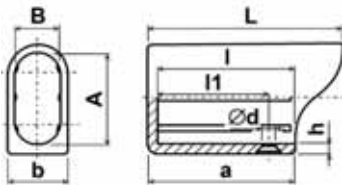

**Návleky oválné s podložkou Typ: 394a-068-AxB s filcem**  
Materiál: PA, filc; Barva: černá

A	B	h	l	L	a	b	a1	b1	h1	∅d	l1
38.0	20.0	8.5	60.0	85.0	55.0	20.0	32.0	15.0	2.5	5.7	48.5
40.0	20.0	8.5	58.5	86.0	55.0	20.0	32.0	15.0	2.5	5.7	48.5
50.0	30.0	8.5	58.5	92.0	52.0	26.0	45.0	20.0	2.5	5.7	28.0
60.0	30.0	8.5	62.0	97.0	57.0	27.0	45.0	20.0	2.5	5.7	30.5

**Návleky oválné s podložkou Typ: 394a-034-AxB**  
Materiál: PP; Barva: černá

A	B	h	l	L	a	b	∅d	l1
38.0	20.0	5.0	57.5	85.0	64.0	27.0	5.0	48.0
40.0	20.0	5.0	57.5	85.0	64.0	27.0	5.0	48.0

**Návleky oválné s podložkou Typ: 394a-034-AxB s filcem**  
Materiál: PP, filc; Barva: černá

A	B	h	l	L	a	b	a1	b1	h1	∅d	l1
38.0	20.0	9.0	57.5	85.0	64.0	27.0	30.0	18.0	4.0	5.0	48.0
40.0	20.0	9.0	57.5	85.0	64.0	27.0	30.0	18.0	4.0	5.0	48.0

**Návleky oválné s podložkou Typ: 394a-034-AxB s plast. podložkou**  
Materiál: PP; Barva: černá