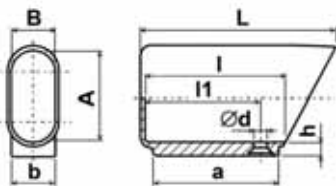

**Návleky oválné s podložkou Typ: 394-034-AxB**  
Materiál: PE; Barva: černá

A	B	h	l	L	a	b
30.0	15.0	2.7	52.0	60.0	49.0	11.0
35.0	20.0	2.7	52.0	60.0	48.0	15.0
38.0	20.0	2.7	52.0	60.0	48.0	15.0
40.0	20.0	2.7	52.0	60.0	48.0	15.0
50.0	20.0	2.7-5.0	60.0	70.0	59.0	15.0
50.0	25.0	2.7-5.0	60.0	70.0	58.0	20.0
50.0	30.0	2.7-5.0	60.0	70.0	59.0	25.0
60.0	30.0	2.7-5.0	60.0	70.0	58.0	25.0

**Návleky oválné s podložkou Typ: 394a-068-AxB**  
Materiál: PA; Barva: černá

A	B	h	l	L	a	b	∅d	l1
38.0	20.0	6.0	60.0	85.0	55.0	20.0	5.7	48.5
40.0	20.0	6.0	58.5	86.0	55.0	20.0	5.7	48.5
50.0	30.0	6.0	58.5	92.0	52.0	26.0	5.7	28.0
60.0	30.0	6.0	62.0	97.0	57.0	27.0	5.7	30.5

A	B	h	l	L	a	b	a1	b1	h1	∅d	l1
38.0	20.0	9.0	57.5	85.0	64.0	27.0	30.0	18.0	4.0	5.0	48.0
40.0	20.0	9.0	57.5	85.0	64.0	27.0	30.0	18.0	4.0	5.0	48.0

**Návleky oválné s podložkou Typ: 394a-034-AxB s plast. podložkou**  
Materiál: PP; Barva: černá

A	B	h	l	L	a	b	a1	b1	h1	∅d	l1
38.0	20.0	7.5	57.5	85.0	64.0	27.0	30.0	18.0	2.5	5.0	48.0
40.0	20.0	7.5	57.5	85.0	64.0	27.0	30.0	18.0	2.5	5.0	48.0

**Poznámka:** Podložka je z přírodního PP.