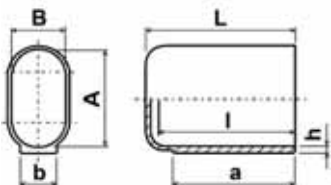

**Návleky oválné s podložkou Typ: 394-034-AxB**  
Materiál: PE; Barva: černá

A	B	h	l	L	a	b
30.0	15.0	2.7	52.0	60.0	49.0	11.0
35.0	20.0	2.7	52.0	60.0	48.0	15.0
38.0	20.0	2.7	52.0	60.0	48.0	15.0
40.0	20.0	2.7	52.0	60.0	48.0	15.0
50.0	20.0	2.7-5.0	60.0	70.0	59.0	15.0
50.0	25.0	2.7-5.0	60.0	70.0	58.0	20.0
50.0	30.0	2.7-5.0	60.0	70.0	59.0	25.0
60.0	30.0	2.7-5.0	60.0	70.0	58.0	25.0

**Návleky oválné s podložkou Typ: 394a-068-AxB**  
Materiál: PA; Barva: černá

A	B	h	l	L	a	b	∅d	l1
38.0	20.0	6.0	60.0	85.0	55.0	20.0	5.7	48.5
40.0	20.0	6.0	58.5	86.0	55.0	20.0	5.7	48.5
50.0	30.0	6.0	58.5	92.0	52.0	26.0	5.7	28.0
60.0	30.0	6.0	62.0	97.0	57.0	27.0	5.7	30.5

**Návleky oválné s podložkou Typ: 394a-034-AxB**  
Materiál: PP; Barva: černá

A	B	h	l	L	a	b	∅d	l1
38.0	20.0	5.0	57.5	85.0	64.0	27.0	5.0	48.0
40.0	20.0	5.0	57.5	85.0	64.0	27.0	5.0	48.0

**Návleky oválné s podložkou Typ: 394a-034-AxB s filcem**  
Materiál: PP, filc; Barva: černá

A	B	h	l	L	a	b	a1	b1	h1	∅d	l1
38.0	20.0	9.0	57.5	85.0	64.0	27.0	30.0	18.0	4.0	5.0	48.0
40.0	20.0	9.0	57.5	85.0	64.0	27.0	30.0	18.0	4.0	5.0	48.0

**Návleky oválné s podložkou Typ: 394a-034-AxB s plast. podložkou**  
Materiál: PP; Barva: černá