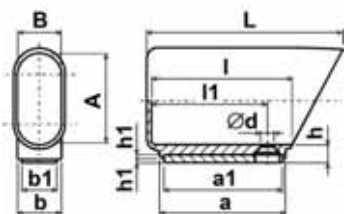

A	B	h	l	L	a	b	a1	b1	h1	∅d	l1
38.0	20.0	8.5	60.0	85.0	55.0	20.0	32.0	15.0	2.5	5.7	48.5
40.0	20.0	8.5	58.5	86.0	55.0	20.0	32.0	15.0	2.5	5.7	48.5
50.0	30.0	8.5	58.5	92.0	52.0	26.0	45.0	20.0	2.5	5.7	28.0
60.0	30.0	8.5	62.0	97.0	57.0	27.0	45.0	20.0	2.5	5.7	30.5