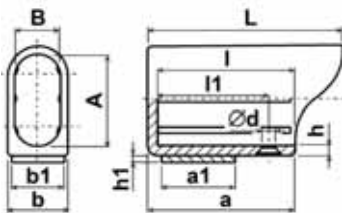

**Návleky oválné s podložkou Typ: 394a-034-AxB**  
Materiál: PP; Barva: černá

A	B	h	l	L	a	b	∅d	l1
38.0	20.0	5.0	57.5	85.0	64.0	27.0	5.0	48.0
40.0	20.0	5.0	57.5	85.0	64.0	27.0	5.0	48.0

**Návleky oválné s podložkou Typ: 394a-034-AxB s filcem**  
Materiál: PP, filc; Barva: černá

A	B	h	l	L	a	b	a1	b1	h1	∅d	l1
38.0	20.0	9.0	57.5	85.0	64.0	27.0	30.0	18.0	4.0	5.0	48.0
40.0	20.0	9.0	57.5	85.0	64.0	27.0	30.0	18.0	4.0	5.0	48.0

**Návleky oválné s podložkou Typ: 394a-034-AxB s plast. podložkou**  
Materiál: PP; Barva: černá

A	B	h	l	L	a	b	a1	b1	h1	∅d	l1
38.0	20.0	7.5	57.5	85.0	64.0	27.0	30.0	18.0	2.5	5.0	48.0
40.0	20.0	7.5	57.5	85.0	64.0	27.0	30.0	18.0	2.5	5.0	48.0

**Poznámka:** Podložka je z přírodního PP.