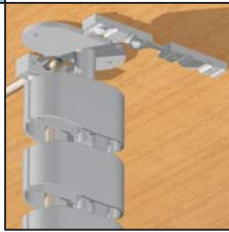

Objednací čísla:

596-172- délka vedení (průměr vedení)

596-172-800 (pr. 45,4)

596-172-800 (pr. 58)

Barvy: černá, stříbrná, přírodní

Komplet obsahuje: kabelové vedení 15x, příchytka vedení horní 1x, příchytka vedení 2x, základna vedení 1x
(Komponenty lze objednávat i jednotlivě + příslušenství znázorněné výše)