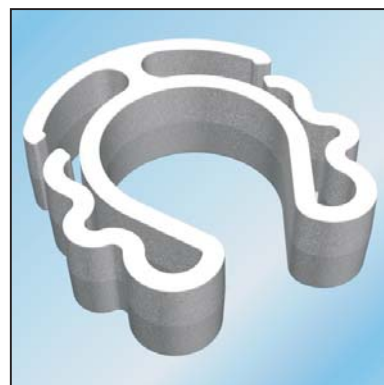

Barvy:

černá, stříbrná, modrá, přírodní

PŘÍCHYTKA KABELŮ

Objednací číslo:

596-183- průměr trubky

596-183-40

Barvy:

černá, stříbrná, modrá

ODLEHČOVAČ TAHU KABELŮ

Objednací číslo:

121-034 - šířka x hloubka

121-034-60 x 22

Barvy:

černá, stříbrná, přírodní

Pro kabel 2x \varnothing 4; 1x \varnothing 7; 2x \varnothing 8

Možnost přiojednat plechovou svorku
(hladkou nebo s prolisem)