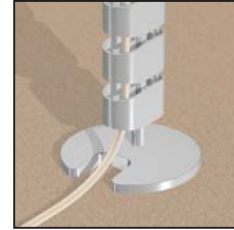

596-172- příchytka k desce 15-35

596-172- příchytka k desce 5-14

596-172- rozbočka

596-172- držák vedení

596-172- spojka vnitřní

596-172- základna vedení

596-172- spojka vnější

KABELOVÉ VEDENÍ SVISLÉ - KOMPLET

Objednací čísla:

596-172- délka vedení (průměr vedení)

596-172-800 (pr. 45,4)

596-172-800 (pr. 58)

Barvy: černá, stříbrná, přírodní

Komplet obsahuje: kabelové vedení 15x, příchytka vedení horní 1x, příchytka vedení 2x, základna vedení 1x
(Komponenty lze objednávat i jednotlivě + příslušenství znázorněné výše)

černá, stříbrná, modrá, přírodní

KABELOVÉ VEDENÍ VODOROVNÉ - KOMPLET

Objednací čísla:

596a-034 - délka vedení

596a-034-1000

596a-034-1400

596a-034-1600

596a-034-1800