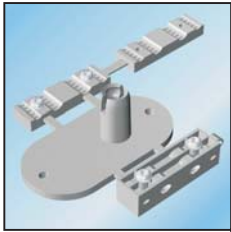

596-172- příchytka k desce 15-35

596-172- příchytka k desce 5-14

596-172- rozbočka

596-172- držák vedení

596-172- spojka vnitřní

596-172- základna vedení

596-172- spojka vnější

KABELOVÉ VEDENÍ SVISLÉ - KOMPLET

Objednací čísla:

596-172- délka vedení (průměr vedení)

596-172-800 (pr. 45,4)

596-172-800 (pr. 58)

Barvy: černá, stříbrná, přírodní

Komplet obsahuje: kabelové vedení 15x, příchytka vedení horní 1x, příchytka vedení 2x, základna vedení 1x
(Komponenty lze objednávat i jednotlivě + příslušenství znázorněné výše)