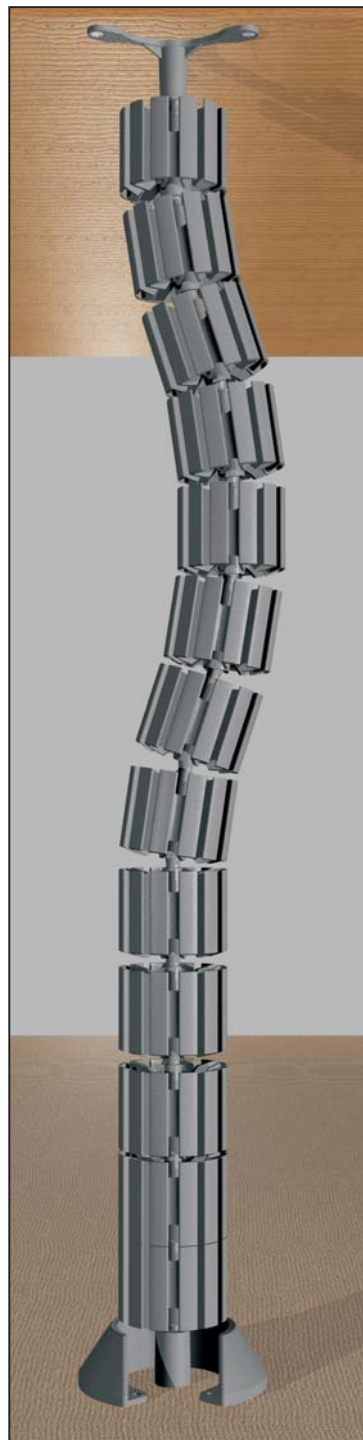

KABELOVÁ VEDENÍ

596-172- kabelové vedení pr. 58 mm

596-172- kabelové vedení pr. 45,5 mm

596-172- příchytka vedení

596-172- příchytka vedení horní

596-172- koncovka vedení pr. 45,4
596-172- koncovka vedení pr. 58

596-172- příchytka k desce 15-35

596-172- příchytka k desce 5-14

596-172- rozbočka

596-172- držák vedení

596-172- spojka vnitřní

596-172- základna vedení

596-172- spojka vnější

KABELOVÉ VEDENÍ SVISLÉ - KOMPLET

Objednací čísla:

596-172- délka vedení (průměr vedení)

596-172-800 (pr. 45,4)

596-172-800 (pr. 58)

Barvy: černá, stříbrná, přírodní

Komplet obsahuje: kabelové vedení 15x, příchytka vedení horní 1x, příchytka vedení 2x, základna vedení 1x
(Komponenty lze objednávat i jednotlivě + příslušenství znázorněné výše)

černá, stříbrná, modrá, přírodní

KABELOVÉ VEDENÍ VODOROVNÉ - KOMPLET

Objednací čísla:

596a-034 - délka vedení

596a-034-1000

596a-034-1400

596a-034-1600

596a-034-1800