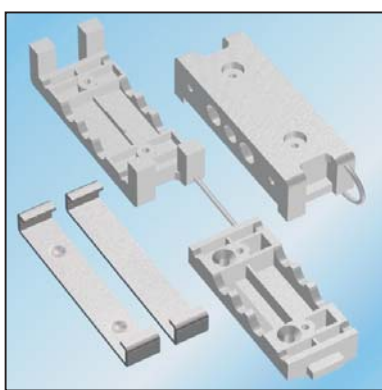

Barvy:

černá, stříbrná, modrá, přírodní

PŘÍCHYTKA KABELŮ

Objednací číslo:

596-183- průměr trubky

596-183-40

Barvy:

černá, stříbrná, modrá

ODLEHČOVAČ TAHU KABELŮ

Objednací číslo:

121-034 - šířka x hloubka

121-034-60 x 22

Barvy:

černá, stříbrná, přírodní

Pro kabel 2x \varnothing 4; 1x \varnothing 7; 2x \varnothing 8

Možnost přiojednat plechovou svorku
(hladkou nebo s prolisem)