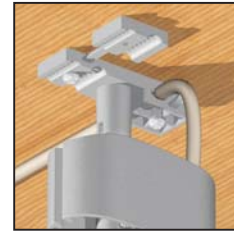

Objednací čísla:

596-172- délka vedení (průměr vedení)

596-172-800 (pr. 45,4)

596-172-800 (pr. 58)

Barvy: černá, stříbrná, přírodní

Komplet obsahuje: kabelové vedení 15x, příchytka vedení horní 1x, příchytka vedení 2x, základna vedení 1x
(Komponenty lze objednávat i jednotlivě + příslušenství znázorněné výše)