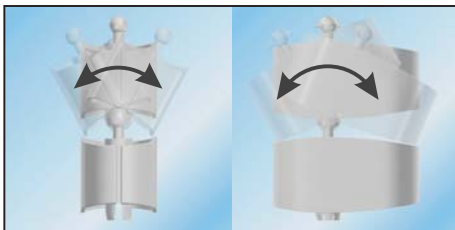

596-172- příchytka k desce 15-35

596-172- příchytka k desce 5-14

596-172- rozbočka

596-172- držák vedení

596-172- spojka vnitřní

596-172- základna vedení

596-172- spojka vnější

KABELOVÉ VEDENÍ SVISLÉ - KOMPLET

Objednací čísla:

596-172- délka vedení (průměr vedení)

596-172-800 (pr. 45,4)

596-172-800 (pr. 58)

Barvy: černá, stříbrná, přírodní

Komplet obsahuje: kabelové vedení 15x, příchytka vedení horní 1x, příchytka vedení 2x, základna vedení 1x
(Komponenty lze objednávat i jednotlivě + příslušenství znázorněné výše)