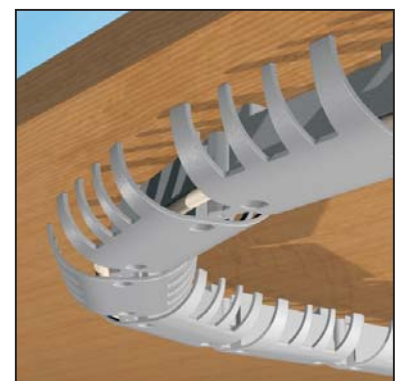

KABELOVÉ VEDENÍ SVISLÉ - KOMPLET

Objednací čísla:

596-034 - délka vedení (počet kabelů)

596-034-820(4)

596-034-820(8)

596-034-1270(4)

596-034-1270(8)

Barvy:

černá, stříbrná, modrá, přírodní

KABELOVÉ VEDENÍ VODOROVNÉ - KOMPLET

Objednací čísla:

596a-034 - délka vedení

596a-034-1000

596a-034-1400

596a-034-1600

596a-034-1800

Barvy:

černá, stříbrná, modrá, přírodní