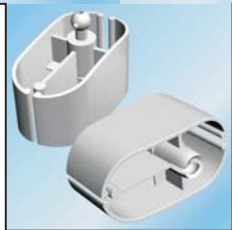

Objednací čísla:

596-172- délka vedení (průměr vedení)

596-172-800 (pr. 45,4)

596-172-800 (pr. 58)

Barvy: černá, stříbrná, přírodní

Komplet obsahuje: kabelové vedení 15x, příchytka vedení horní 1x, příchytka vedení 2x, základna vedení 1x
(Komponenty lze objednávat i jednotlivě + příslušenství znázorněné výše)