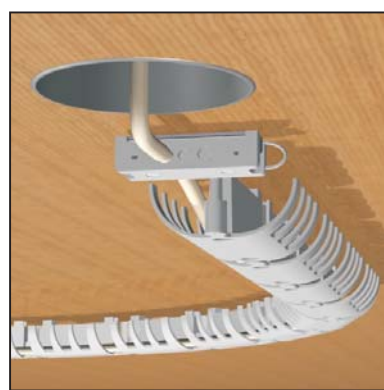

ODLEHČOVAČ TAHU KABELŮ

Objednací číslo:

121-034 - šířka x hloubka

121-034-60 x 22

Barvy:

černá, stříbrná, přírodní

Pro kabel 2x \varnothing 4; 1x \varnothing 7; 2x \varnothing 8

Možnost přiojednat plechovou svorku
(hladkou nebo s prolisem)