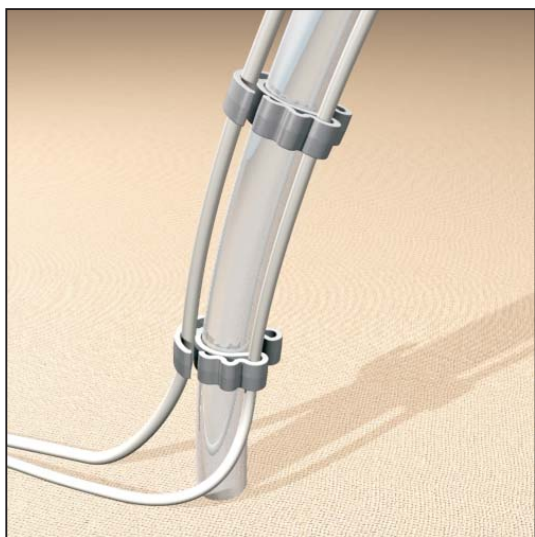

PŘÍCHYTKA KABELŮ

Objednací číslo:

596-183- průměr trubky

596-183-40

Barvy:

černá, stříbrná, modrá

ODLEHČOVAČ TAHU KABELŮ

Objednací číslo:

121-034 - šířka x hloubka

121-034-60 x 22

Barvy:

černá, stříbrná, přírodní

Pro kabel 2x $\varnothing$ 4; 1x $\varnothing$ 7; 2x $\varnothing$ 8

Možnost přiojednat plechovou svorku
(hladkou nebo s prolisem)

SUNAP
PLASTOVÉ SOUČÁSTI

- Přívory 236, 27716 VŠETATY, CZ
- TEL. 315 696 770, FAX 315 696 279
- www.sunap-plasty.cz
- E-mail: sunap-plasty@sunap-plasty.cz

PLASTOVÉ SOUČÁSTI

PRO

NÁBYTEK, STROJÍRENSTVÍ, KOVOVÝROBU

(cca 50 000 typů)

Plastové nábytkové doplňky, rektifikační prvky, kluzáky, nožičky - plastové ochranné prvky na otvory, závitů, armatury, hrany, trubky - plastové zátky, návleky, víčka, mřížky, přísavky, průchodky, pásy - plastová kolečka, kladky, ložiska - plastové ovládací prvky, držadla, rukojeti, páčky, knoflíky - plastový spojovací materiál, šrouby, podložky, nýty, zděře, hmoždinky, spony, držáky - plastové distanční prvky .....