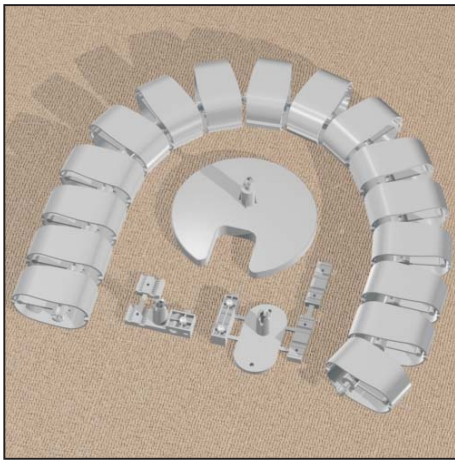

596-172- příchytka k desce 15-35

596-172- příchytka k desce 5-14

596-172- rozbočka

596-172- držák vedení

596-172- spojka vnitřní

596-172- základna vedení

596-172- spojka vnější

KABELOVÉ VEDENÍ SVISLÉ - KOMPLET

Objednací čísla:

596-172- délka vedení (průměr vedení)

596-172-800 (pr. 45,4)

596-172-800 (pr. 58)

Barvy: černá, stříbrná, přírodní

Komplet obsahuje: kabelové vedení 15x, příchytka vedení horní 1x, příchytka vedení 2x, základna vedení 1x
(Komponenty lze objednávat i jednotlivě + příslušenství znázorněné výše)