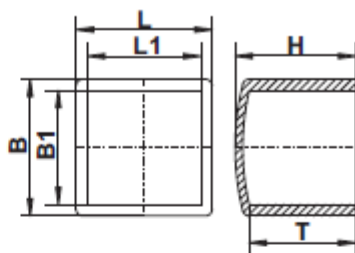

Návleky čtyřhranné

Typ: 211-034-jäkl

Materiál: PE Barva: černá

<i>jäkl</i>	<i>L x B</i>	<i>H</i>	<i>T</i>	<i>L1 x B1</i>
20 x 20	24.2 x 24.2	26.5	24.0	20.7 x 20.7
25 x 25	29.8 x 29.8	26.9	23.6	25.1 x 25.1
30 x 30	33.5 x 33.5	32.4	27.9	29.6 x 29.6
40 x 40	43.5 x 43.5	31.7	28.0	39.7 x 39.7
45 x 45	50.1 x 50.1	52.9	49.1	45.8 x 45.8
50 x 50	53.3 x 53.5	31.7	27.5	49.9 x 49.7
30 x 15	32.1 x 17.9	24.4	22.3	29.3 x 14.6
40 x 20	42.4 x 23.3	10.2	7.4	39.7 x 20.1
40 x 25	45.0 x 30.0	53.4	49.7	40.9 x 25.4
40 x 30	45.1 x 35.1	53.6	49.4	40.7 x 30.6

Návleky čtyřhranné

Typ: 212-034-jäkl

Materiál: PE Barva: černá

<i>jäkl</i>	<i>L x B</i>	<i>l1 x b1</i>	<i>T</i>	<i>H</i>	<i>d</i>
15 x 15	21.3 x 19.4	15.1 x 14.6	24.5	31.7	4.5
20 x 15	26.7 x 19.3	19.7 x 15.0	19.0	24.4	4.7
30 x 15	37.8 x 23.5	29.8 x 14.7	23.5	31.6	3.9
40 x 20	48.2 x 27.9	39.8 x 19.6	31.3	38.2	2.8