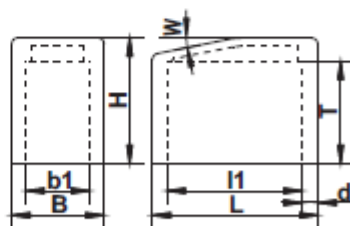

Návleky čtyřhranné

Typ: 211-034-jäkl

Materiál: PE Barva: černá

<i>jäkl</i>	<i>L x B</i>	<i>H</i>	<i>T</i>	<i>L1 x B1</i>
20 x 20	24.2 x 24.2	26.5	24.0	20.7 x 20.7
25 x 25	29.8 x 29.8	26.9	23.6	25.1 x 25.1
30 x 30	33.5 x 33.5	32.4	27.9	29.6 x 29.6
40 x 40	43.5 x 43.5	31.7	28.0	39.7 x 39.7
45 x 45	50.1 x 50.1	52.9	49.1	45.8 x 45.8
50 x 50	53.3 x 53.5	31.7	27.5	49.9 x 49.7
30 x 15	32.1 x 17.9	24.4	22.3	29.3 x 14.6
40 x 20	42.4 x 23.3	10.2	7.4	39.7 x 20.1
40 x 25	45.0 x 30.0	53.4	49.7	40.9 x 25.4
40 x 30	45.1 x 35.1	53.6	49.4	40.7 x 30.6

Návleky čtyřhranné

Typ: 212-034-jäkl

Materiál: PE Barva: černá

<i>jäkl</i>	<i>L x B</i>	<i>l1 x b1</i>	<i>T</i>	<i>H</i>	<i>d</i>
15 x 15	21.3 x 19.4	15.1 x 14.6	24.5	31.7	4.5
20 x 15	26.7 x 19.3	19.7 x 15.0	19.0	24.4	4.7
30 x 15	37.8 x 23.5	29.8 x 14.7	23.5	31.6	3.9
40 x 20	48.2 x 27.9	39.8 x 19.6	31.3	38.2	2.8